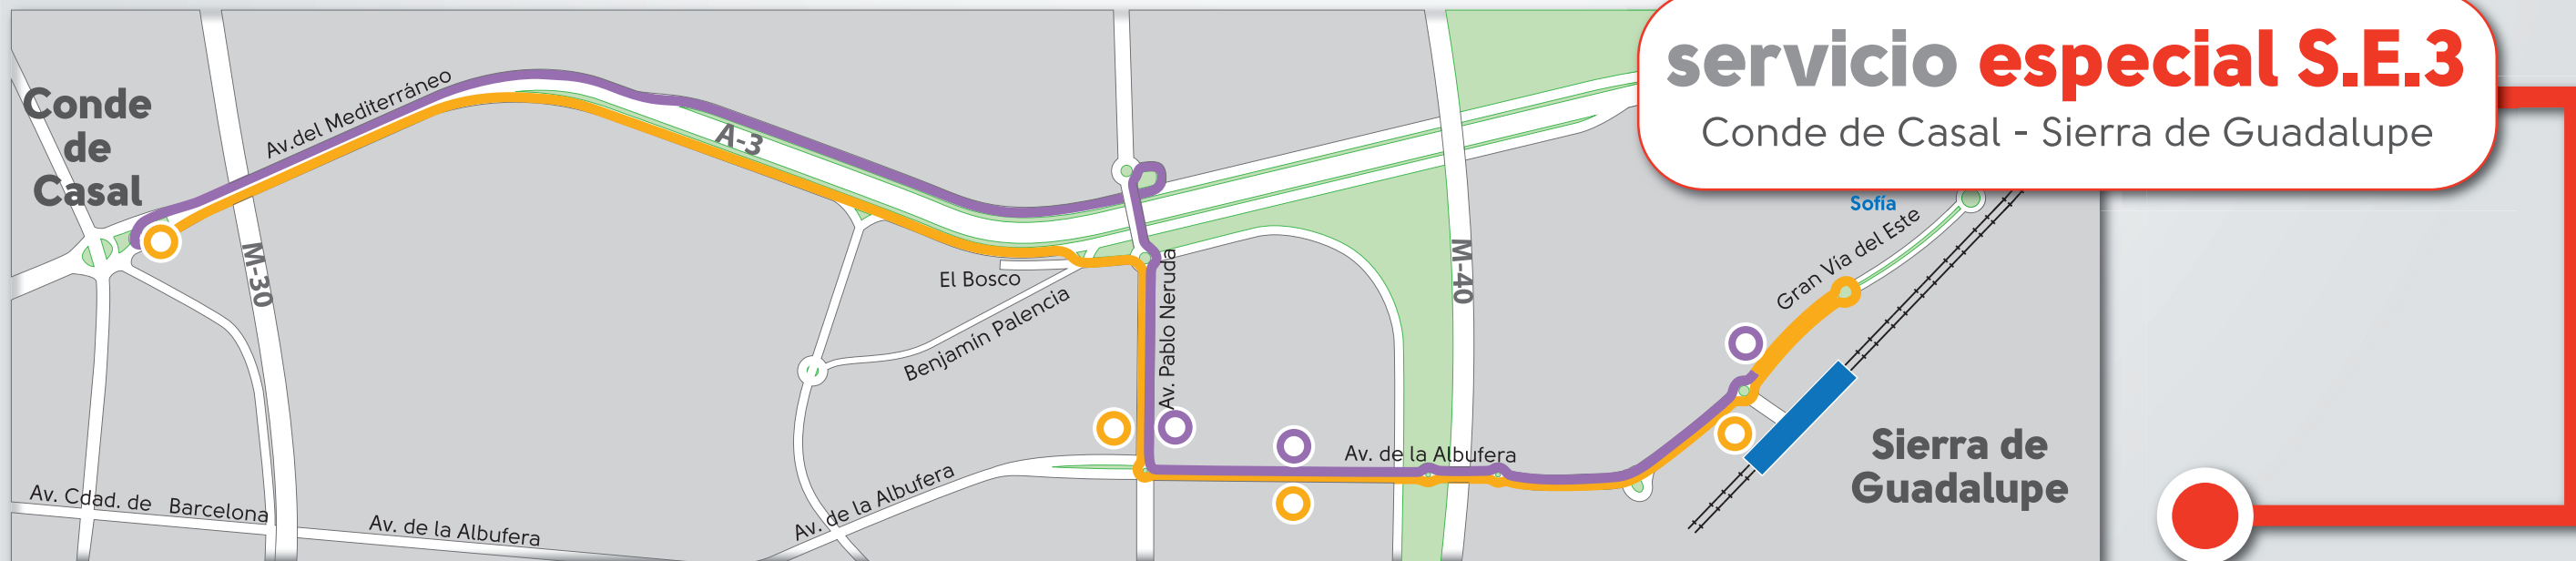

servicio especial S.E.3

Conde de Casal - Sierra de Guadalupe