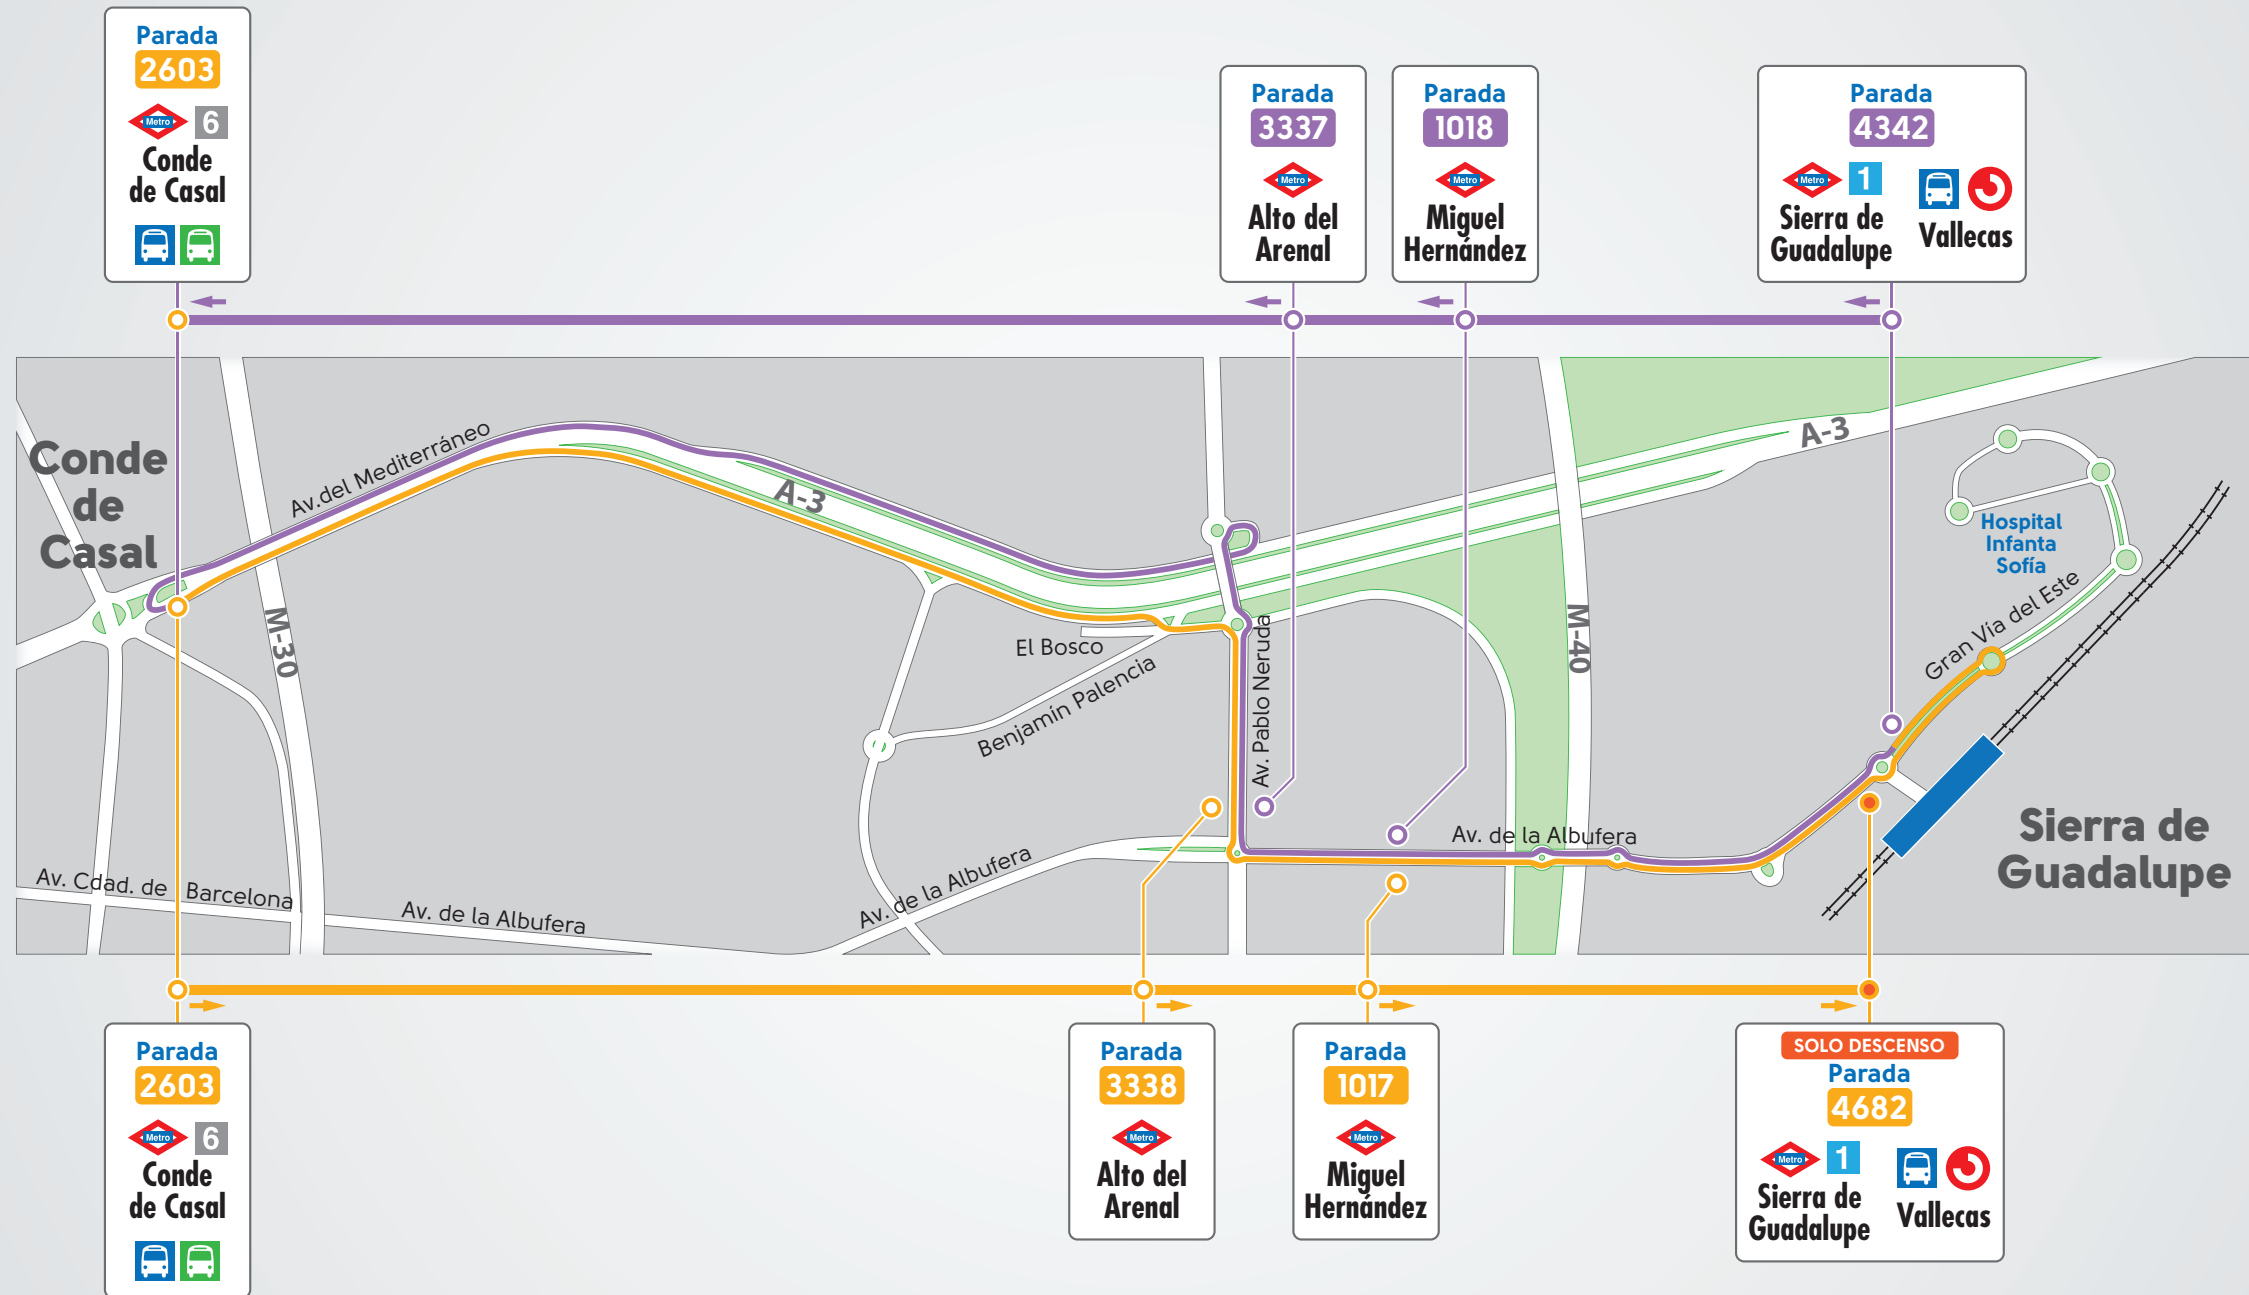

servicios especiales Línea 1 de Metro

www.madrid.es/linea1

servicio especial S.E.2

Atocha-Renfe - Sierra de Guadalupe

	Parada S.E.2	Ubicación
Atocha Renfe	5853	Av. Ciudad de Barcelona con Pza. Emperador Carlos V
Menéndez Pelayo	1404	Av. Ciudad de Barcelona, 136
Pacífico	1408	Av. Ciudad de Barcelona frente al N° 73
Puente de Vallecas	2058	Av. Ciudad Barcelona, 222
Nueva Numancia	1003	Av. Albufera, 76 (Sierra Carbonera)
Portazgo	1007	Av. de la Albufera frente al N° 145 (Estadio de Vallecas)
Buenos Aires	1009	Av. de la Albufera frente al N° 179
Alto del Arenal	1013	Av. de la Albufera, 248
Miguel Hernández	1017	Av. de la Albufera, 270
Sierra de Guadalupe	4339	Av. Gran Vía del Este con Av. de la Democracia

	Parada S.E.2	Ubicación
Sierra de Guadalupe	4339	Av. Gran Vía del Este con Av. de la Democracia
Miguel Hernández	1018	Av. Albufera, 285 con Av. Rafael Alberti
Alto del Arenal	1014	Santillana del Mar, 15
Buenos Aires	1010	Av. de la Albufera con C/ Pío Felipe
Portazgo	1008	Av. de la Albufera, 143 (Estadio de Vallecas)
Nueva Numancia	1004	Av. de la Albufera, 71
Puente de Vallecas	2057	Av. Ciudad de Barcelona, 109
Pacífico	1409	Av. Ciudad de Barcelona, 73
Menéndez Pelayo	4310	Av. Ciudad de Barcelona, 25
Atocha Renfe	2178	Pº de la Infanta Isabel, 7 (Hotel NH Sur)

servicios especiales Línea 1 de Metro

www.madrid.es/linea1

servicio especial S.E.3

Conde de Casal - Sierra de Guadalupe

	Parada S.E.3	Ubicación
	2603	Av. del Mediterráneo, 50 (Pza. Conde de Casal)
	3338	Av. Pablo Neruda, 34
	1017	Av. de la Albufera, 270
	4682	Ctra. de Vicálvaro a Vallecas S/N con Av. de la Democracia

	Parada S.E.3	Ubicación
	4342	Av. Gran Vía del Este con C/ Av. de la Democracia
	1018	Av. Albufera, 285 con Av. Rafael Alberti
	3337	Av. Pablo Neruda frente al N° 34
	2603	Av. del Mediterráneo, 50 (Pza. Conde de Casal)