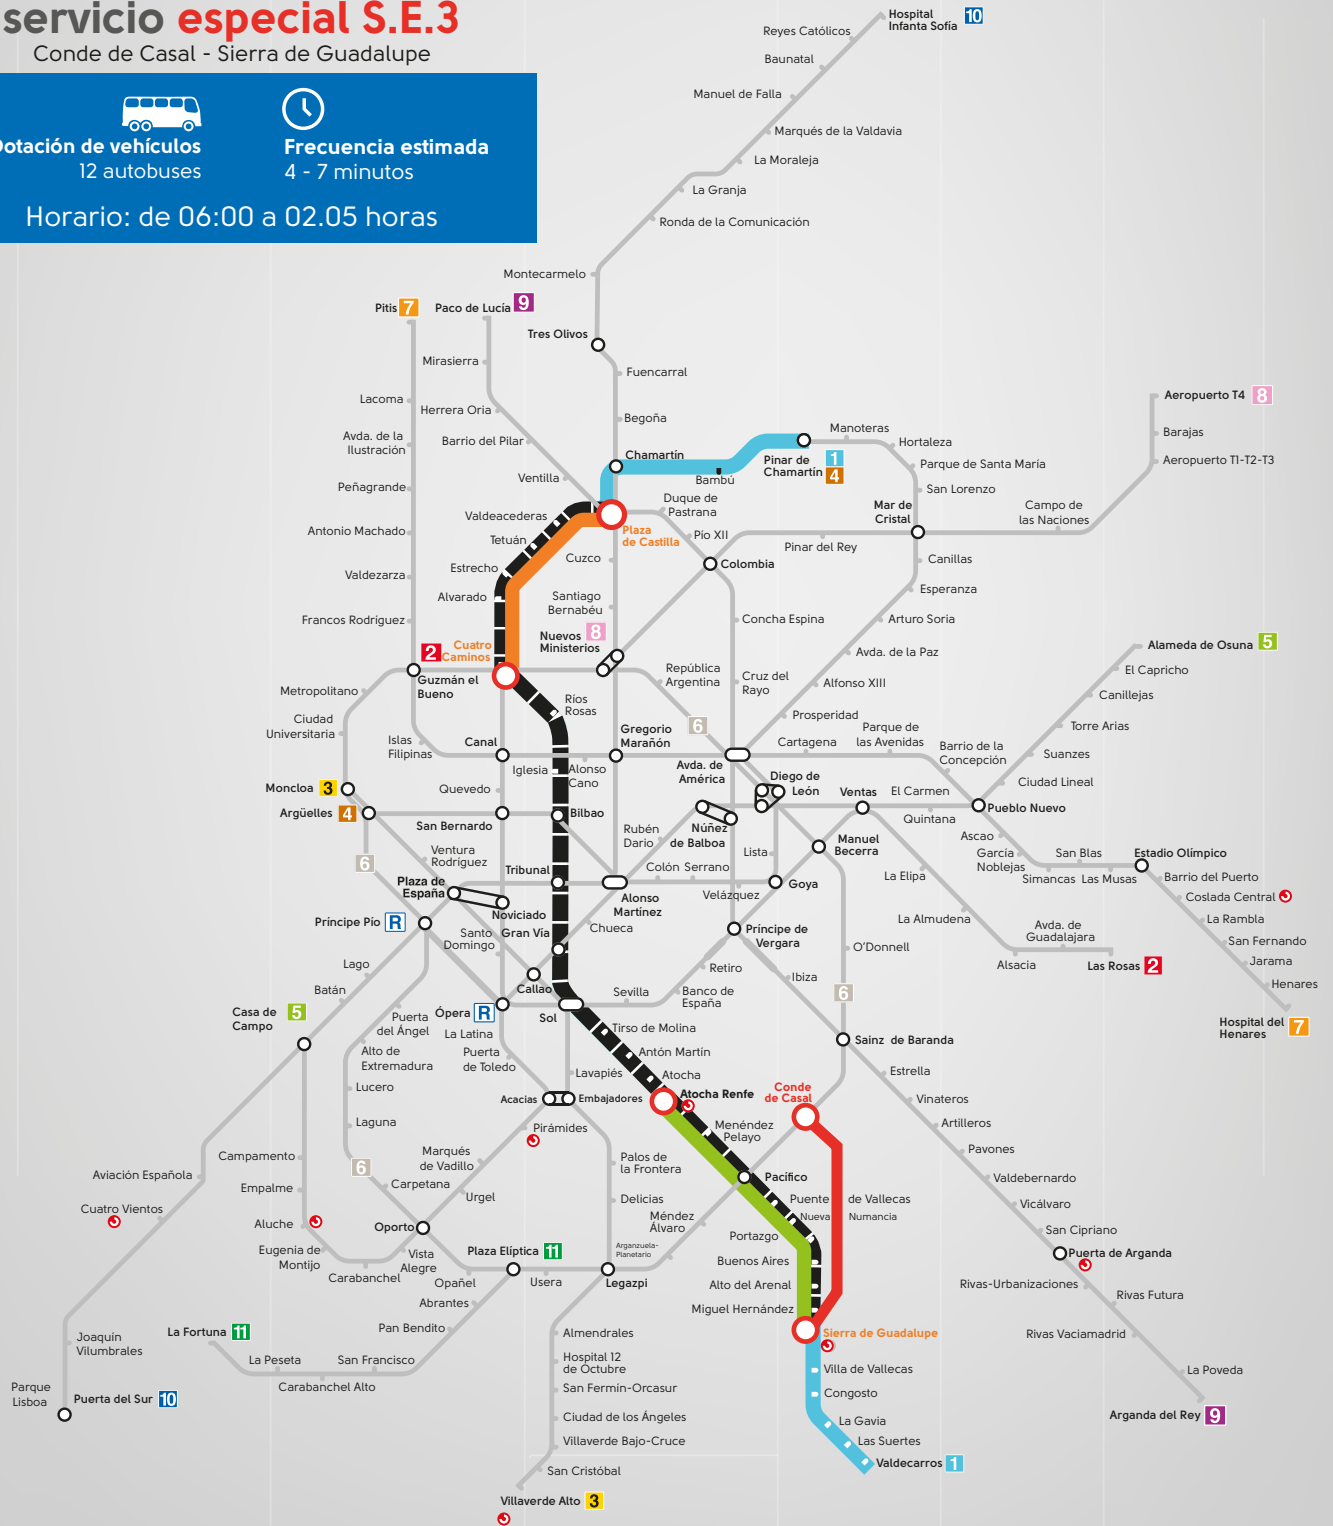

EMT

www.emtmadrid.es

servicios especiales
Línea 1 de Metro

servicio especial S.E.1

Plaza de Castilla - Cuatro Caminos

Frecuencia estimada

3 - 5 minutos (hora punta)

Horario: de 06:00 a 02.07 horas

servicio especial S.E.3

Conde de Casal - Sierra de Guadalupe

Dotación de vehículos
12 autobuses

Frecuencia estimada
4 - 7 minutos

Horario: de 06:00 a 02.05 horas

servicios especiales Línea 1 de Metro

EMT

www.emtmadrid.es

refuerzos de líneas distritos

Línea	Itinerario	Intervalo MAÑANA LABORABLE	Aumento buses	Intervalo reducción
10	Cibeles-Palomeras	4,9 min.	22%	-18%
37	Cuatro Caminos-Puente Vallecas	8,5 min.	38%	-27%
102	Atocha Renfe-Estación El Pozo	5,8 min.	28%	-22%
143	Manuel Becerra - Villa Vallecas	6,2 min.	31%	-24%
145	Conde de Casal - Ensanche Vallecas	9,3 min.	46%	-32%

- 3** Puerta Toledo - San Amaro
- 5** Sol-Sevilla - Chamartín
- 10** Cibeles - Palomeras
- 24** Atocha-Renfe - El Pozo
- 26** Tirso de Molina - Diego de León
- 27** Embajadores - Plaza Castilla
- 32** Benavente - Pavones
- 37** Cuatro Caminos - Puente Vallecas
- 45** Legazpi - Reina Victoria
- 54** Atocha-Renfe - Congosto
- 57** Atocha-Renfe - Alto del Arenal
- 58** Puente Vallecas - Santa Eugenia
- 66** Cuatro Caminos - Fuencarral
- 124** Cuatro Caminos - Lacomá
- 141** Atocha-Renfe - Buenos Aires
- 142** Pavones - Ensanche Vallecas
- 149** Tribunal - Plaza Castilla