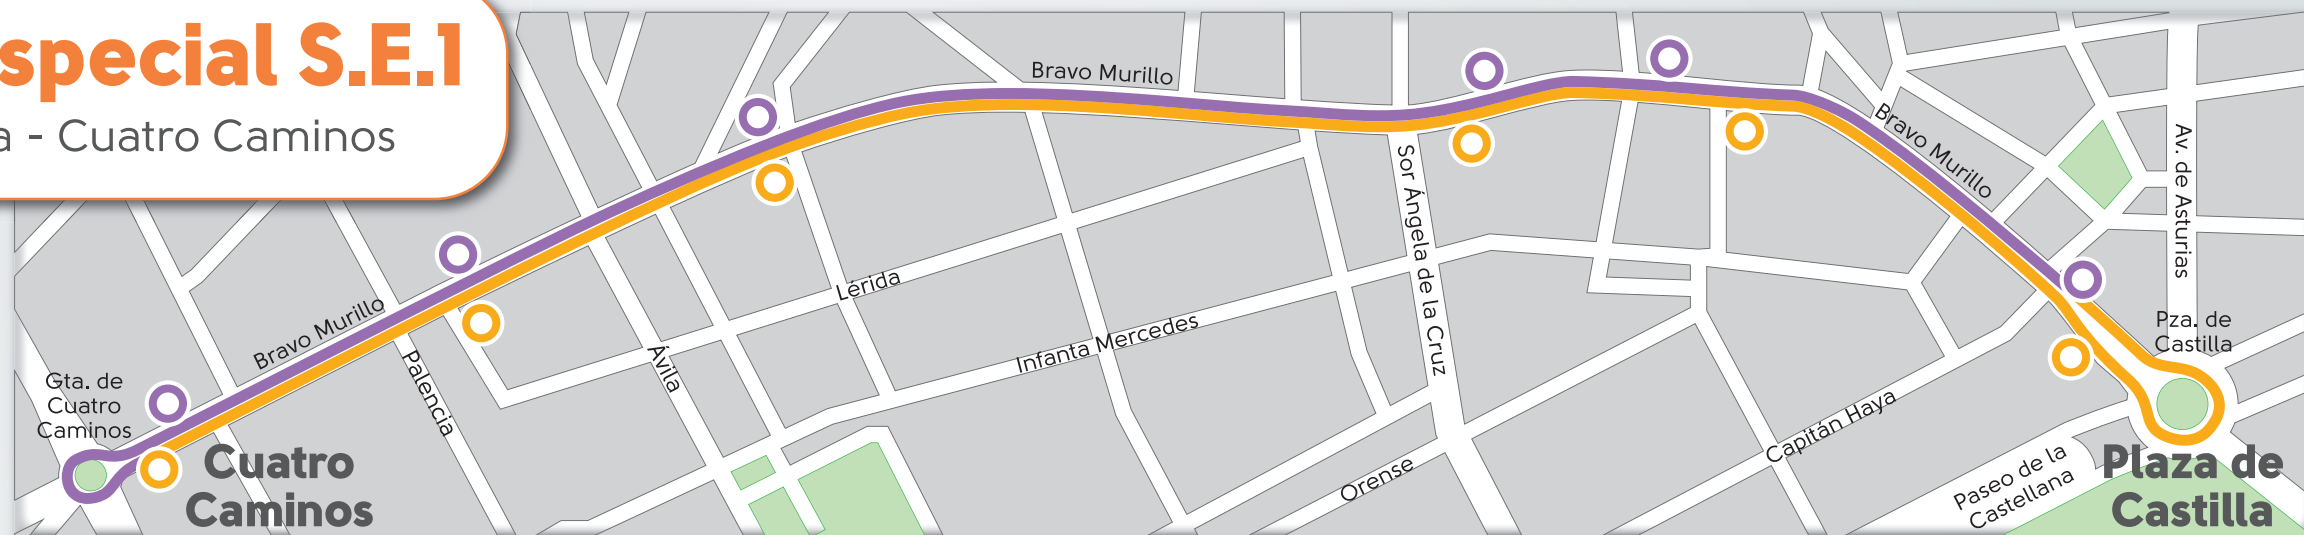

- 3** Puerta Toledo - San Amaro
- 5** Sol-Sevilla - Chamartín
- 10** Cibeles - Palomeras
- 24** Atocha-Renfe - El Pozo
- 26** Tirso de Molina - Diego de León
- 27** Embajadores - Plaza Castilla
- 32** Benavente - Pavones
- 37** Cuatro Caminos - Puente Vallecas
- 45** Legazpi - Reina Victoria
- 54** Atocha-Renfe - Congosto
- 57** Atocha-Renfe - Alto del Arenal
- 58** Puente Vallecas - Santa Eugenia
- 66** Cuatro Caminos - Fuencarral
- 124** Cuatro Caminos - Lacomá
- 141** Atocha-Renfe - Buenos Aires
- 142** Pavones - Ensanche Vallecas
- 149** Tribunal - Plaza Castilla

emtmadrid.es

Pinar de Chamartín	4
Chamartín	10
Plaza de Castilla	27, 9, 10
Tetuán	11, 10
Cuatro Caminos	C1, C2, 2, 6, 8, 10
Iglesia	16, 7, 10
Bilbao	21, 4
Sol	2, 3
Atocha Renfe	C1, C2
Menéndez Pelayo	152
Pacífico	8, 156, 6
Puente de Vallecas	113, 148
Buenos Aires	136
Miguel Hernández	144
Sierra de Guadalupe	

Conde de Casal

servicio especial S.E.3

Sierra de Guadalupe

servicio especial S.E.1

Plaza de Castilla - Cuatro Caminos

servicio especial S.E.2

Atocha Renfe - Sierra de Guadalupe

servicio especial S.E.3

Conde de Casal - Sierra de Guadalupe

servicios especiales Línea 1 de Metro

www.madrid.es/linea1

servicio especial S.E.1

Plaza de Castilla - Cuatro Caminos

	Parada S.E.1	Ubicación
	4328	Bravo Murillo, 377 con Pza. de Castilla
Plaza de Castilla	4147	Bravo Murillo, 313
Valdeacederas	5365	Bravo Murillo, 295
Tetuán	1859	Bravo Murillo, 195
Estrecho	1570	Bravo Murillo, 151
Alvarado	5503	Bravo Murillo, 109
Cuatro Caminos		