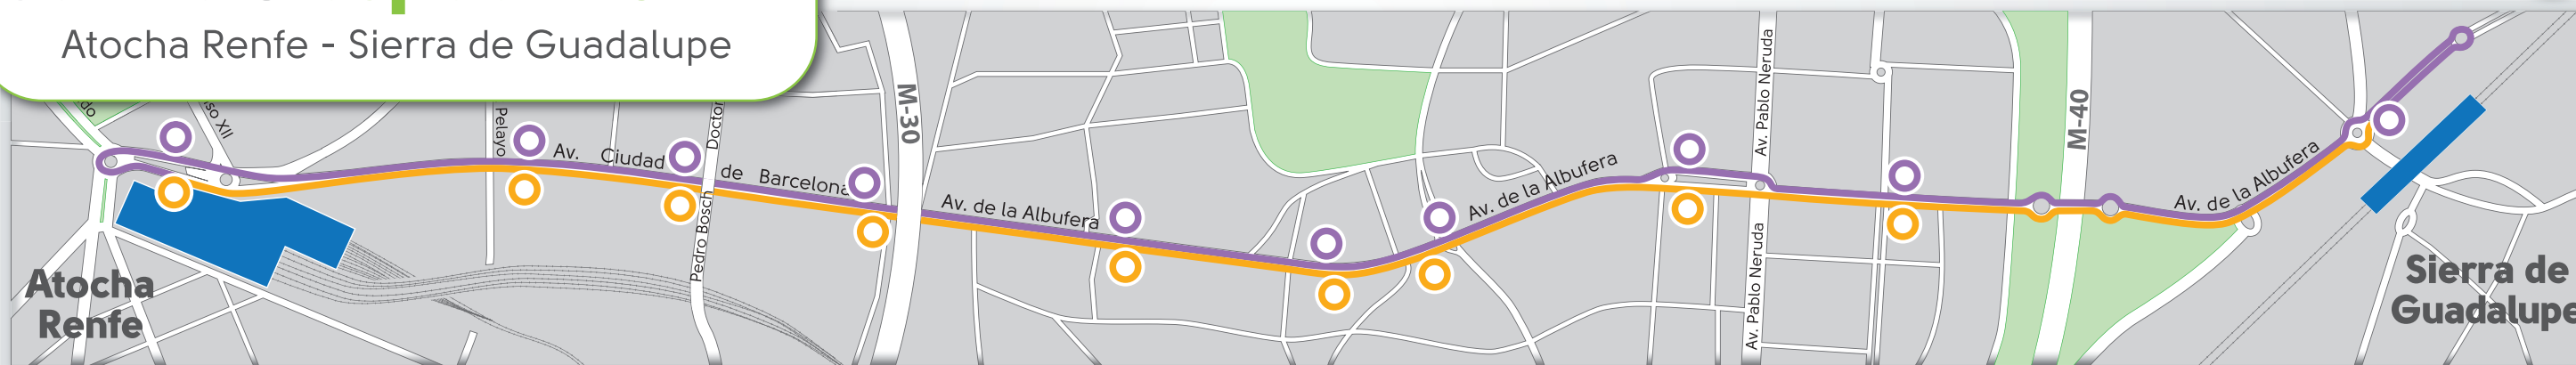

Conde de Casal

servicio especial S.E.3

Sierra de Guadalupe

servicio especial S.E.1

Plaza de Castilla - Cuatro Caminos

servicio especial S.E.2

Atocha Renfe - Sierra de Guadalupe

servicio especial S.E.3

Conde de Casal - Sierra de Guadalupe

servicios especiales Línea 1 de Metro

www.madrid.es/linea1

servicio especial S.E.1

Plaza de Castilla - Cuatro Caminos

	Parada S.E.1	Ubicación
	4328	Bravo Murillo, 377 con Pza. de Castilla
Plaza de Castilla	4147	Bravo Murillo, 313
Valdeacederas	5365	Bravo Murillo, 295
Tetuán	1859	Bravo Murillo, 195
Estrecho	1570	Bravo Murillo, 151
Alvarado	5503	Bravo Murillo, 109
Cuatro Caminos		

	Parada S.E.1	Ubicación
Cuatro Caminos	3746	Bravo Murillo, 104
Alvarado	1569	Bravo Murillo, 154
Estrecho	1571	Bravo Murillo, 192
Tetuán	4085	Bravo Murillo, 276
Valdeacederas	2651	Bravo Murillo, 318
Plaza de Castilla	1531	Bravo Murillo, 384 frente a Juzgados Pza. de Castilla

servicios especiales Línea 1 de Metro

www.madrid.es/linea1

servicio especial S.E.2

Atocha-Renfe - Sierra de Guadalupe

	Parada S.E.2	Ubicación
Atocha Renfe	5853	Av. Ciudad de Barcelona con Pza. Emperador Carlos V
Menéndez Pelayo	1404	Av. Ciudad de Barcelona, 136
Pacífico	1408	Av. Ciudad de Barcelona frente al N° 73
Puente de Vallecas	2058	Av. Ciudad Barcelona, 222
Nueva Numancia	1003	Av. Albufera, 76 (Sierra Carbonera)
Portazgo	1007	Av. de la Albufera frente al N° 145 (Estadio de Vallecas)
Buenos Aires	1009	Av. de la Albufera frente al N° 179
Alto del Arenal	1013	Av. de la Albufera, 248
Miguel Hernández	1017	Av. de la Albufera, 270
Sierra de Guadalupe	4339	Av. Gran Vía del Este con Av. de la Democracia