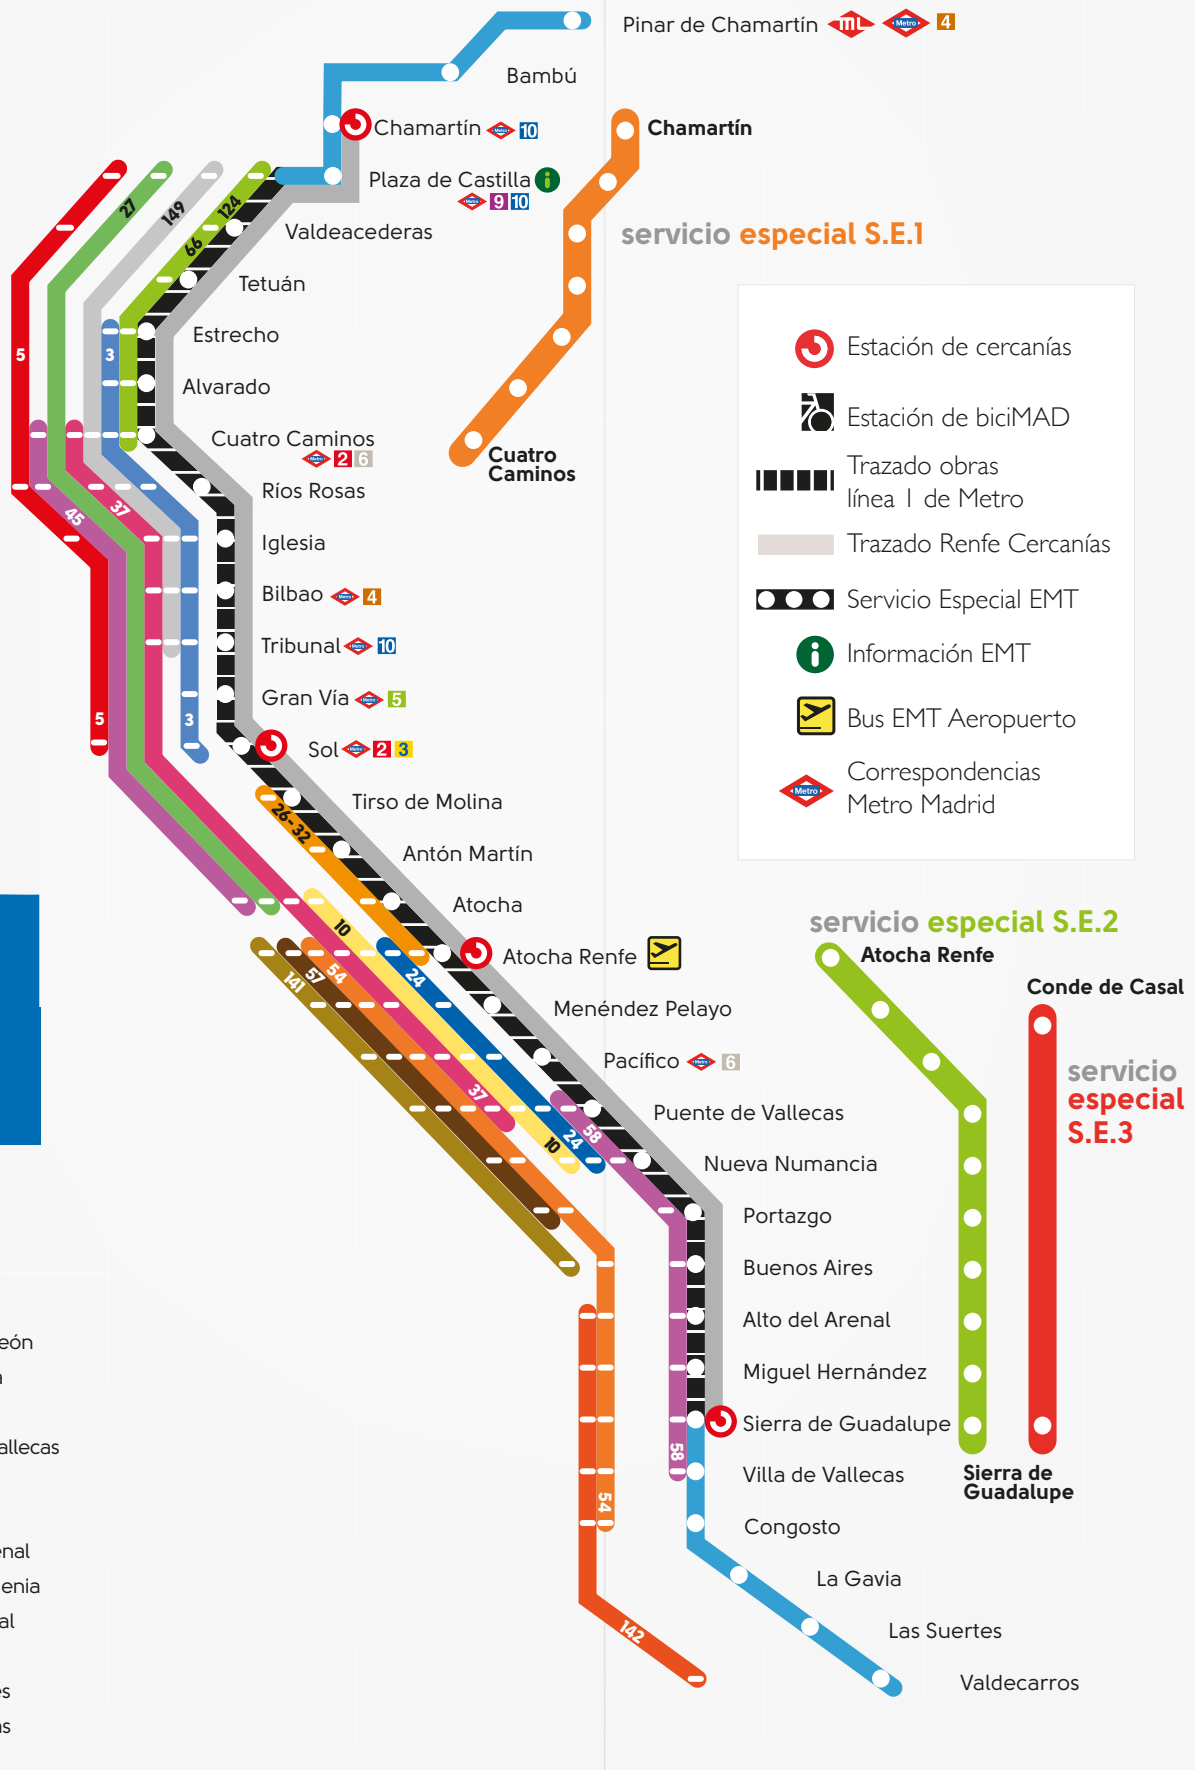

- Estación de cercanías
- Estación de biciMAD
- Trazado obras línea 1 de Metro
- Trazado Renfe Cercanías
- Servicio Especial EMT
- Información EMT
- Bus EMT Aeropuerto
- Correspondencias Metro Madrid

- **3** Puerta Toledo - San Amaro
- **5** Sol-Sevilla - Chamartín
- **10** Cibeles - Palomeras
- **24** Atocha-Renfe - El Pozo
- **26** Tirso de Molina - Diego de León
- **27** Embajadores - Plaza Castilla
- **32** Benavente - Pavones
- **37** Cuatro Caminos - Puente Vallecas
- **45** Legazpi - Reina Victoria
- **54** Atocha-Renfe - Congosto
- **57** Atocha-Renfe - Alto del Arenal
- **58** Puente Vallecas - Santa Eugenia
- **66** Cuatro Caminos - Fuencarral
- **124** Cuatro Caminos - Lacomá
- **141** Atocha-Renfe - Buenos Aires
- **142** Pavones - Ensanche Vallecas
- **149** Tribunal - Plaza Castilla

Pinar de Chamartín

Chamartín

servicio especial S.E.1

servicio especial S.E.2

Conde de Casal

servicio especial S.E.3