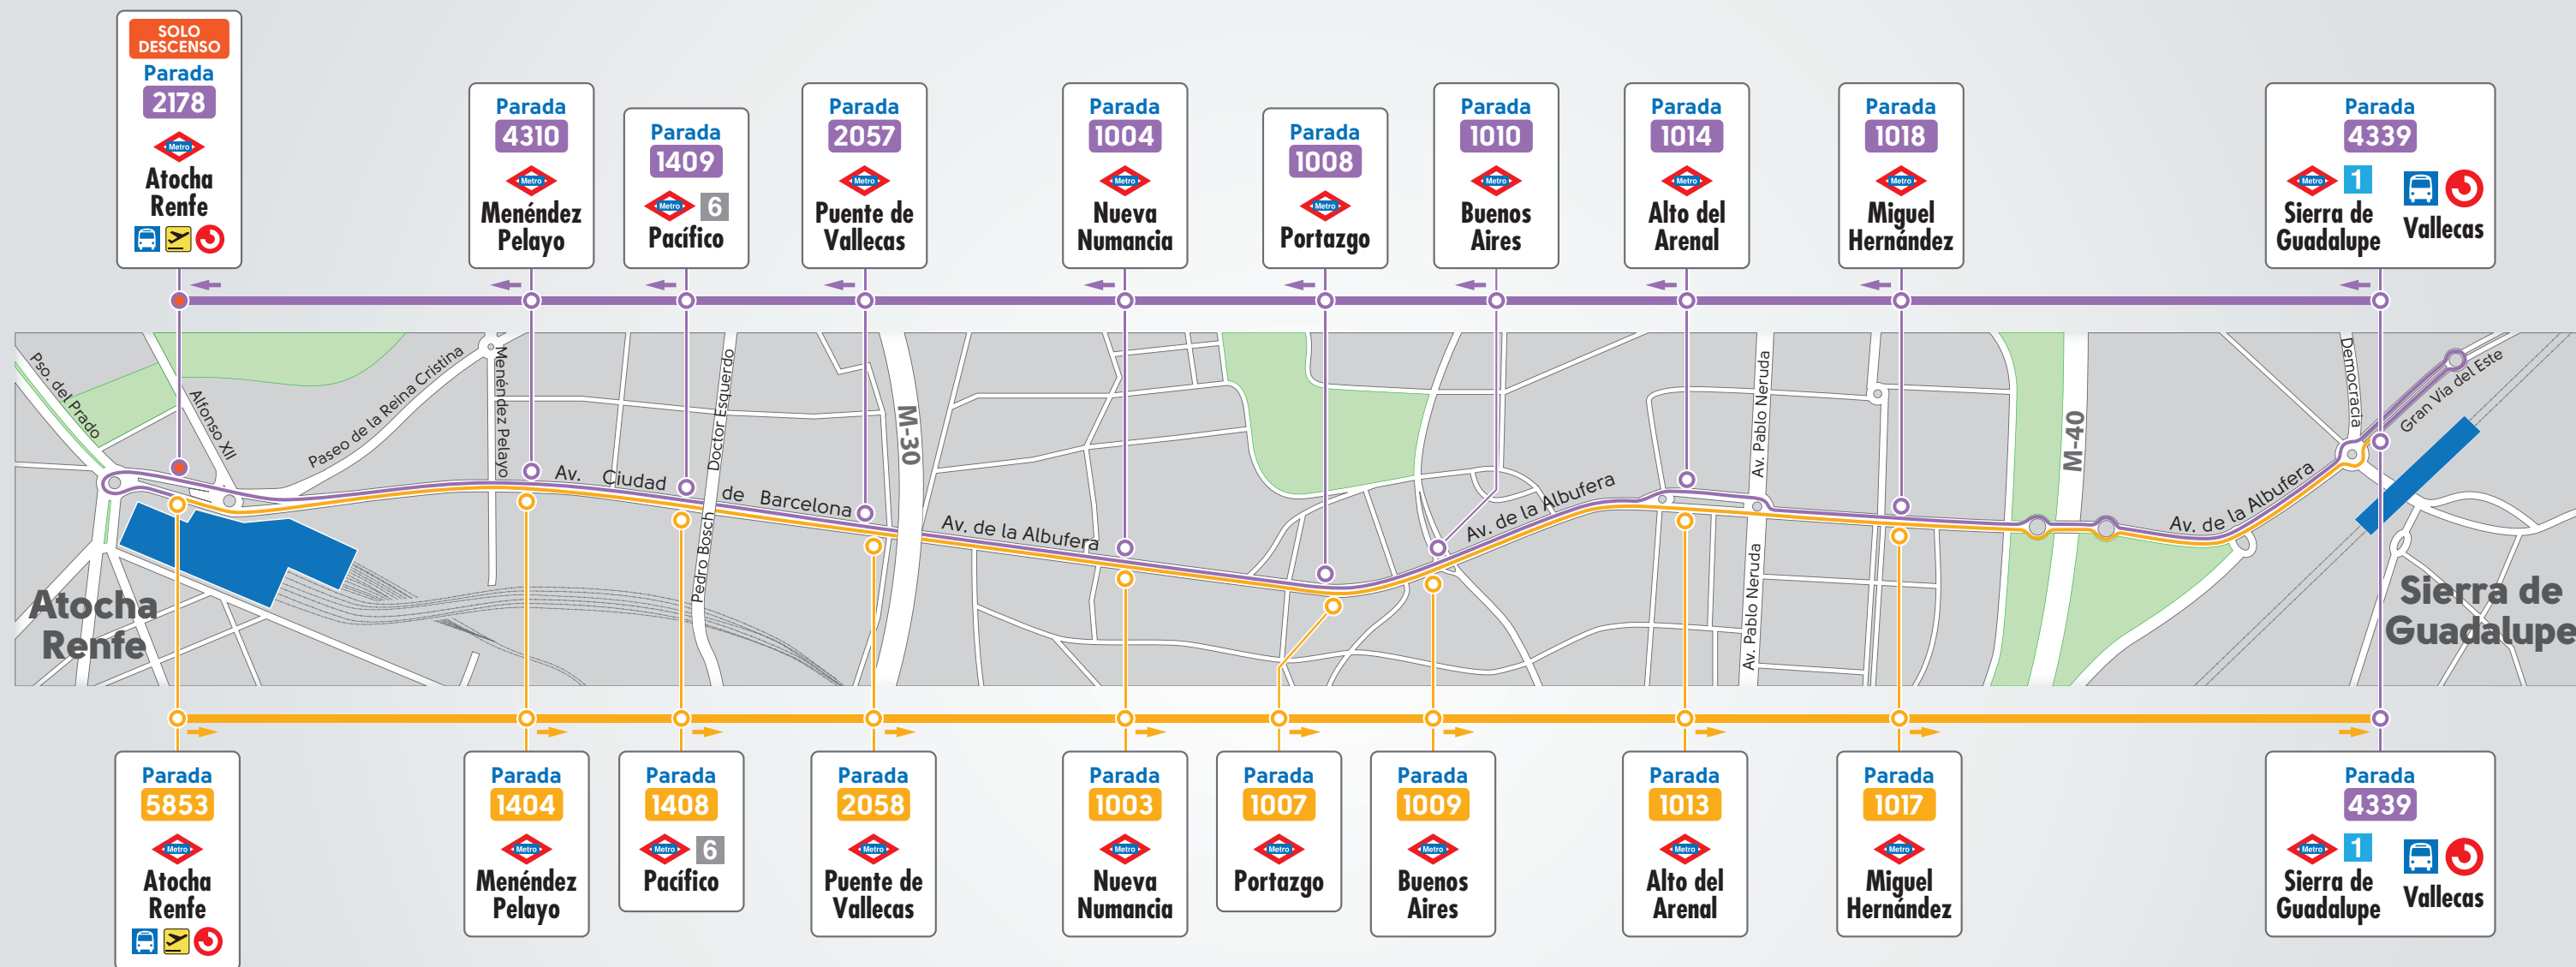

	Parada S.E.1	Ubicación
Cuatro Caminos	3746	Bravo Murillo, 104
Alvarado	1569	Bravo Murillo, 154
Estrecho	1571	Bravo Murillo, 192
Tetuán	4085	Bravo Murillo, 276
Valdeacederas	2651	Bravo Murillo, 318
Plaza de Castilla	1531	Bravo Murillo, 384 frente a Juzgados Pza. de Castilla

servicios especiales Línea 1 de Metro

www.madrid.es/linea1

servicio especial S.E.2

Atocha-Renfe - Sierra de Guadalupe

	Parada S.E.2	Ubicación
Atocha Renfe	5853	Av. Ciudad de Barcelona con Pza. Emperador Carlos V
Menéndez Pelayo	1404	Av. Ciudad de Barcelona, 136
Pacífico	1408	Av. Ciudad de Barcelona frente al N° 73
Puente de Vallecas	2058	Av. Ciudad Barcelona, 222
Nueva Numancia	1003	Av. Albufera, 76 (Sierra Carbonera)
Portazgo	1007	Av. de la Albufera frente al N° 145 (Estadio de Vallecas)
Buenos Aires	1009	Av. de la Albufera frente al N° 179
Alto del Arenal	1013	Av. de la Albufera, 248
Miguel Hernández	1017	Av. de la Albufera, 270
Sierra de Guadalupe	4339	Av. Gran Vía del Este con Av. de la Democracia

	Parada S.E.2	Ubicación
Sierra de Guadalupe	4339	Av. Gran Vía del Este con Av. de la Democracia
Miguel Hernández	1018	Av. Albufera, 285 con Av. Rafael Alberti
Alto del Arenal	1014	Santillana del Mar, 15
Buenos Aires	1010	Av. de la Albufera con C/ Pío Felipe
Portazgo	1008	Av. de la Albufera, 143 (Estadio de Vallecas)
Nueva Numancia	1004	Av. de la Albufera, 71
Puente de Vallecas	2057	Av. Ciudad de Barcelona, 109
Pacífico	1409	Av. Ciudad de Barcelona, 73
Menéndez Pelayo	4310	Av. Ciudad de Barcelona, 25
Atocha Renfe	2178	Pº de la Infanta Isabel, 7 (Hotel NH Sur)

servicios especiales Línea 1 de Metro

www.madrid.es/linea1

servicio especial S.E.3

Conde de Casal - Sierra de Guadalupe

	Parada S.E.3	Ubicación
	2603	Av. del Mediterráneo, 50 (Pza. Conde de Casal)
	3338	Av. Pablo Neruda, 34
	1017	Av. de la Albufera, 270
	4682	Ctra. de Vicálvaro a Vallecas S/N con Av. de la Democracia